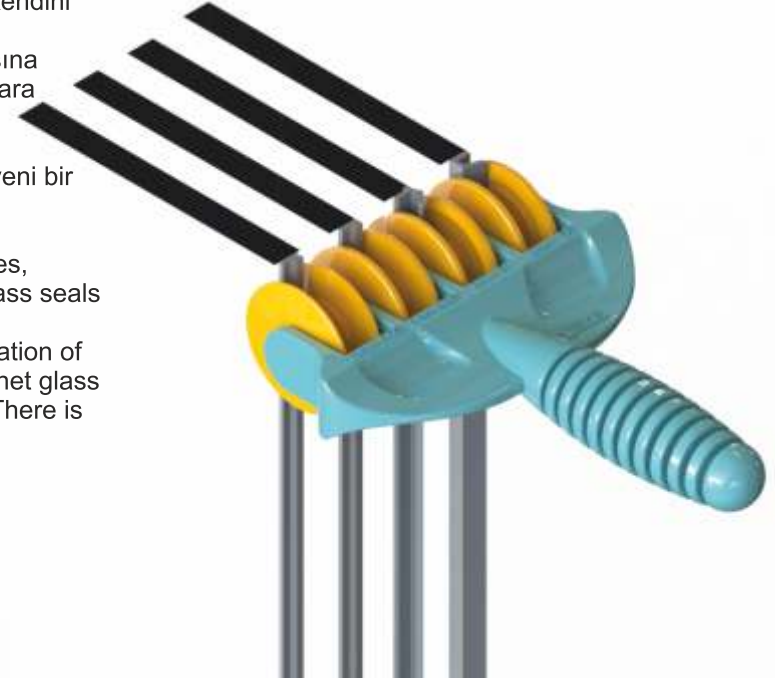

İki cam arasındaki boşluğu tam olarak doldurması için farklı kalınlıklarında tasarlanan mıknatıslı fitil, camların dışına taşmayan tasarımıyla cam balkona daha da güzel bir görüntü katmaktadır. Düz, köşeli ve açılı olarak bütün balkonlara uygulanabilmekte ve uygulandığı bütün balkonlara hoş bir görüntü vermektedir.

Fitillerin cama yapıştırılma işlemi ise geliştirilen özel takma aparatı ile kolayca ve düzgünce yapılabilmektedir.

Mıknatıslı fitil, yalıtıma yüksek oranda katkı sağlarken cam balkona kazandırdığı estetik görüntüyle balkonlarda yeni bir dönem başlatacak.

Balcony glazing systems are used for creating an esthetical view in the balconies, terraces and gardens of houses, restaurants, workplaces and so on. In order to provide insulation between the glass p anes of the systems, PVC glass seals have been used widely in the World.

Magnet Glass Seal has been produced after long R&D processes and after detailed laboratory tests with cooperation of 3M Solutions company. Designed in different thicknesses in order to fill the gap between the two glass panes, magnet glass seal not only provides good insulation, but also makes the balcony look more transparent and beautiful then ever. There is three types of magnet seal with differenet thickness: 4,5-5MM, 5,5-7MM, 8 MM.