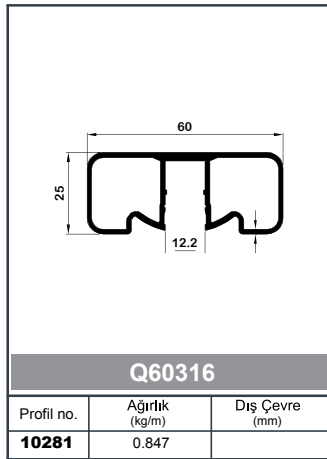

## Square System Railing

Kapak Profili : Q29001 - 4099

**Q20120**

Profil no.	Ağırlık (kg/m)	Dış Çevre (mm)
4097	0.420	185

**Q29001**

Profil no.	Ağırlık (kg/m)	Dış Çevre (mm)
4099	0.094	64.4

**Q14120**

Profil no.	Ağırlık (kg/m)	Dış Çevre (mm)
1409	0.258	54.3