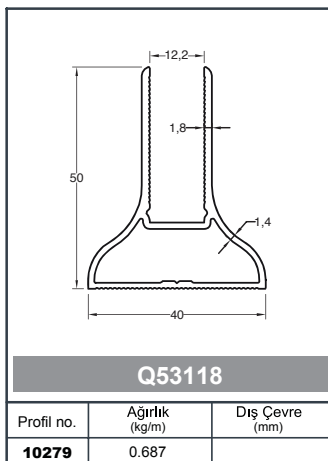

## Square System Railing

Kapak Profili : Q29001 - 4099

**Q20120**

Profil no.	Ağırlık (kg/m)	Dış Çevre (mm)
4097	0.420	185

**Q29001**

Profil no.	Ağırlık (kg/m)	Dış Çevre (mm)
4099	0.094	64.4

**Q14120**

Profil no.	Ağırlık (kg/m)	Dış Çevre (mm)
1409	0.258	54.3

**Q14115**

Profil no.	Ağırlık (kg/m)	Dış Çevre (mm)
9698	0.201	

Kapak Profili : Q29002-5992

**Q20218**

Profil no.	Ağırlık (kg/m)	Dış Çevre (mm)
13137	0.397	

**Q29002**

Profil no.	Ağırlık (kg/m)	Dış Çevre (mm)
5992	0.080	