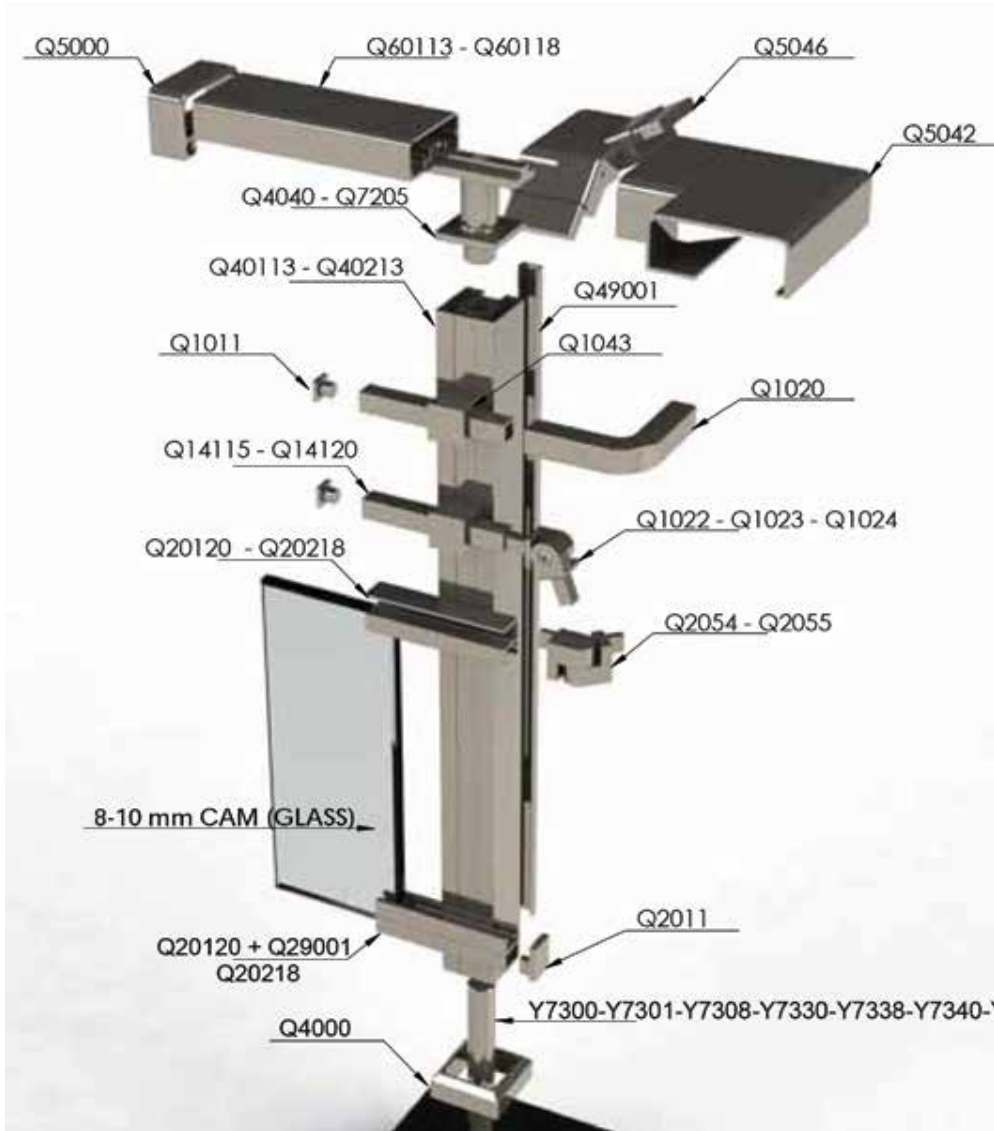

40 mm Anchor Bar 40 cm
Анкер- 40cm
40'lık Ankraj Demiri 40 cm
Scoabă - 40 cm