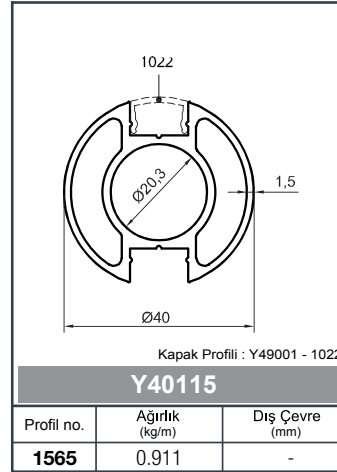

Kapak Profili : Y39001 - 1574

Y30115

Profil no.	Ağırlık (kg/m)	Dış Çevre (mm)
1570	0.467	118.9

Kapak Profili : Y39002 - 2826

Y30218

Profil no.	Ağırlık (kg/m)	Dış Çevre (mm)
2825	0.598	148.8

Kapak Profili : Y39002 - 2826

Y30315

Profil no.	Ağırlık (kg/m)	Dış Çevre (mm)
13136	0.460	119.2

Y39001

Profil no.	Ağırlık (kg/m)	Dış Çevre (mm)
1574	0.081	96.9

Y39002

Profil no.	Ağırlık (kg/m)	Dış Çevre (mm)
2826	0.072	49.9

Y10118

Profil no.	Ağırlık (kg/m)	Dış Çevre (mm)
1576	0.160	-

Y11115

Profil no.	Ağırlık (kg/m)	Dış Çevre (mm)
2824	0.307	-

Y16112

Profil no.	Ağırlık (kg/m)	Dış Çevre (mm)
10372	0.149	49.6

No	D mm	d mm	s mm	Kg/m
1047	8	5		0,083
1573	10	5	2,5	0,160
6368	12	10	1,0	0,094
2618	13	10,6	1,2	0,121
4090	14	12	1,0	0,111
2878	15,8	13	1,4	0,172
1234	15,8	12	1,9	0,224
492	15,8	9,8	3	0,327
471	15,8	7	4,4	0,427
916	15,8	6	4,9	0,454
4901	20	16	2,0	0,307
3327	30	27	1,5	0,364
1571	30	26	2,0	0,477
908	30	24	3,0	0,690
978	30	22	4,0	0,886
5726	35	32	1,5	0,428
3326	35	31	2,0	0,562
3826	40	36	2,0	0,647
910	40	35	2,5	0,798
755	50	47,4	1,3	0,541
2622	50	47	1,5	0,620
2984	50	46,4	1,8	0,738
896	50	46	2,0	0,817
3066	50	45,6	2,2	0,895
917	50	45	2,5	1,011
593	60	56	2,0	0,987
909	60	55	2,5	1,223
563	60	54	3,0	1,455

Y60120

Profil no.	Ağırlık (kg/m)	Dış Çevre (mm)
6023	1.266	206.8

Y50220

Profil no.	Ağırlık (kg/m)	Dış Çevre (mm)
4723	1.026	197.5