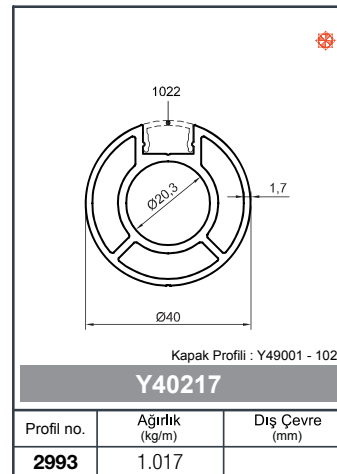

Kapak Profili : Y39001 - 1574

Y30115

Profil no.	Ağırlık (kg/m)	Dış Çevre (mm)
1570	0.467	118.9

Kapak Profili : Y39002 - 2826

Y30218

Profil no.	Ağırlık (kg/m)	Dış Çevre (mm)
2825	0.598	148.8

Kapak Profili : Y39002 - 2826

Y30315

Profil no.	Ağırlık (kg/m)	Dış Çevre (mm)
13136	0.460	119.2

Y39001

Profil no.	Ağırlık (kg/m)	Dış Çevre (mm)
1574	0.081	96.9

Y39002

Profil no.	Ağırlık (kg/m)	Dış Çevre (mm)
2826	0.072	49.9

Y10118

Profil no.	Ağırlık (kg/m)	Dış Çevre (mm)
1576	0.160	-

Y11115

Profil no.	Ağırlık (kg/m)	Dış Çevre (mm)
2824	0.307	-

Y16112

Profil no.	Ağırlık (kg/m)	Dış Çevre (mm)
10372	0.149	49.6

No	D mm	d mm	s mm	Kg/m
1047	8	5		0,083
1573	10	5	2,5	0,160
6368	12	10	1,0	0,094
2618	13	10,6	1,2	0,121
4090	14	12	1,0	0,111
2878	15,8	13	1,4	0,172
1234	15,8	12	1,9	0,224
492	15,8	9,8	3	0,327
471	15,8	7	4,4	0,427
916	15,8	6	4,9	0,454
4901	20	16	2,0	0,307
3327	30	27	1,5	0,364
1571	30	26	2,0	0,477
908	30	24	3,0	0,690
978	30	22	4,0	0,886
5726	35	32	1,5	0,428
3326	35	31	2,0	0,562
3826	40	36	2,0	0,647
910	40	35	2,5	0,798
755	50	47,4	1,3	0,541
2622	50	47	1,5	0,620
2984	50	46,4	1,8	0,738
896	50	46	2,0	0,817
3066	50	45,6	2,2	0,895
917	50	45	2,5	1,011
593	60	56	2,0	0,987
909	60	55	2,5	1,223
563	60	54	3,0	1,455

Y60120

Profil no.	Ağırlık (kg/m)	Dış Çevre (mm)
6023	1.266	206.8

Y50220

Profil no.	Ağırlık (kg/m)	Dış Çevre (mm)
4723	1.026	197.5