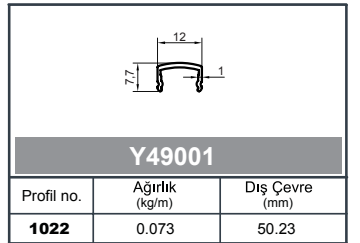

Kapak Profili : Y39001 - 1574

Y30115

Profil no.	Ağırlık (kg/m)	Dış Çevre (mm)
1570	0.467	118.9

Kapak Profili : Y39002 - 2826

Y30218

Profil no.	Ağırlık (kg/m)	Dış Çevre (mm)
2825	0.598	148.8

Kapak Profili : Y39002 - 2826

Y30315

Profil no.	Ağırlık (kg/m)	Dış Çevre (mm)
13136	0.460	119.2

Y39001

Profil no.	Ağırlık (kg/m)	Dış Çevre (mm)
1574	0.081	96.9

Y39002

Profil no.	Ağırlık (kg/m)	Dış Çevre (mm)
2826	0.072	49.9

Y10118

Profil no.	Ağırlık (kg/m)	Dış Çevre (mm)
1576	0.160	-

Y11115

Profil no.	Ağırlık (kg/m)	Dış Çevre (mm)
2824	0.307	-

Y16112

Profil no.	Ağırlık (kg/m)	Dış Çevre (mm)
10372	0.149	49.6

No	D mm	d mm	s mm	Kg/m
1047	8	5		0,083
1573	10	5	2,5	0,160
6368	12	10	1,0	0,094
2618	13	10,6	1,2	0,121
4090	14	12	1,0	0,111
2878	15,8	13	1,4	0,172
1234	15,8	12	1,9	0,224
492	15,8	9,8	3	0,327
471	15,8	7	4,4	0,427
916	15,8	6	4,9	0,454
4901	20	16	2,0	0,307
3327	30	27	1,5	0,364
1571	30	26	2,0	0,477
908	30	24	3,0	0,690
978	30	22	4,0	0,886
5726	35	32	1,5	0,428
3326	35	31	2,0	0,562
3826	40	36	2,0	0,647
910	40	35	2,5	0,798
755	50	47,4	1,3	0,541
2622	50	47	1,5	0,620
2984	50	46,4	1,8	0,738
896	50	46	2,0	0,817
3066	50	45,6	2,2	0,895
917	50	45	2,5	1,011
593	60	56	2,0	0,987
909	60	55	2,5	1,223
563	60	54	3,0	1,455

Y60120

Profil no.	Ağırlık (kg/m)	Dış Çevre (mm)
6023	1.266	206.8

Y50220

Profil no.	Ağırlık (kg/m)	Dış Çevre (mm)
4723	1.026	197.5