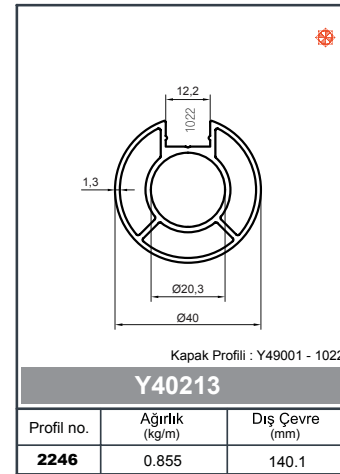

Kapak Profili : Y39001 - 1574

Y30115

Profil no.	Ağırlık (kg/m)	Dış Çevre (mm)
1570	0.467	118.9

Kapak Profili : Y39002 - 2826

Y30218

Profil no.	Ağırlık (kg/m)	Dış Çevre (mm)
2825	0.598	148.8

Kapak Profili : Y39002 - 2826

Y30315

Profil no.	Ağırlık (kg/m)	Dış Çevre (mm)
13136	0.460	119.2

Y39001

Profil no.	Ağırlık (kg/m)	Dış Çevre (mm)
1574	0.081	96.9

Y39002

Profil no.	Ağırlık (kg/m)	Dış Çevre (mm)
2826	0.072	49.9

Y10118

Profil no.	Ağırlık (kg/m)	Dış Çevre (mm)
1576	0.160	-

Y11115

Profil no.	Ağırlık (kg/m)	Dış Çevre (mm)
2824	0.307	-

Y16112

Profil no.	Ağırlık (kg/m)	Dış Çevre (mm)
10372	0.149	49.6

No	D mm	d mm	s mm	Kg/m
1047	8	5		0,083
1573	10	5	2,5	0,160
6368	12	10	1,0	0,094
2618	13	10,6	1,2	0,121
4090	14	12	1,0	0,111
2878	15,8	13	1,4	0,172
1234	15,8	12	1,9	0,224
492	15,8	9,8	3	0,327
471	15,8	7	4,4	0,427
916	15,8	6	4,9	0,454
4901	20	16	2,0	0,307
3327	30	27	1,5	0,364
1571	30	26	2,0	0,477
908	30	24	3,0	0,690
978	30	22	4,0	0,886
5726	35	32	1,5	0,428
3326	35	31	2,0	0,562
3826	40	36	2,0	0,647
910	40	35	2,5	0,798
755	50	47,4	1,3	0,541
2622	50	47	1,5	0,620
2984	50	46,4	1,8	0,738
896	50	46	2,0	0,817
3066	50	45,6	2,2	0,895
917	50	45	2,5	1,011
593	60	56	2,0	0,987
909	60	55	2,5	1,223
563	60	54	3,0	1,455

Y60120

Profil no.	Ağırlık (kg/m)	Dış Çevre (mm)
6023	1.266	206.8

Y50220

Profil no.	Ağırlık (kg/m)	Dış Çevre (mm)
4723	1.026	197.5