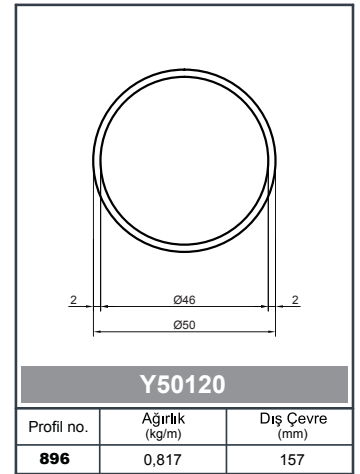

Kapak Profili : Y39001 - 1574

Y30115

Profil no.	Ağırlık (kg/m)	Dış Çevre (mm)
1570	0.467	118.9

Kapak Profili : Y39002 - 2826

Y30218

Profil no.	Ağırlık (kg/m)	Dış Çevre (mm)
2825	0.598	148.8

Kapak Profili : Y39002 - 2826

Y30315

Profil no.	Ağırlık (kg/m)	Dış Çevre (mm)
13136	0.460	119.2

Y39001

Profil no.	Ağırlık (kg/m)	Dış Çevre (mm)
1574	0.081	96.9

Y39002

Profil no.	Ağırlık (kg/m)	Dış Çevre (mm)
2826	0.072	49.9

Y10118

Profil no.	Ağırlık (kg/m)	Dış Çevre (mm)
1576	0.160	-

Y11115

Profil no.	Ağırlık (kg/m)	Dış Çevre (mm)
2824	0.307	-

Y16112

Profil no.	Ağırlık (kg/m)	Dış Çevre (mm)
10372	0.149	49.6

No	D mm	d mm	s mm	Kg/m
1047	8	5		0,083
1573	10	5	2,5	0,160
6368	12	10	1,0	0,094
2618	13	10,6	1,2	0,121
4090	14	12	1,0	0,111
2878	15,8	13	1,4	0,172
1234	15,8	12	1,9	0,224
492	15,8	9,8	3	0,327
471	15,8	7	4,4	0,427
916	15,8	6	4,9	0,454
4901	20	16	2,0	0,307
3327	30	27	1,5	0,364
1571	30	26	2,0	0,477
908	30	24	3,0	0,690
978	30	22	4,0	0,886
5726	35	32	1,5	0,428
3326	35	31	2,0	0,562
3826	40	36	2,0	0,647
910	40	35	2,5	0,798
755	50	47,4	1,3	0,541
2622	50	47	1,5	0,620
2984	50	46,4	1,8	0,738
896	50	46	2,0	0,817
3066	50	45,6	2,2	0,895
917	50	45	2,5	1,011
593	60	56	2,0	0,987
909	60	55	2,5	1,223
563	60	54	3,0	1,455

Y60120

Profil no.	Ağırlık (kg/m)	Dış Çevre (mm)
6023	1.266	206.8

Y50220

Profil no.	Ağırlık (kg/m)	Dış Çevre (mm)
4723	1.026	197.5