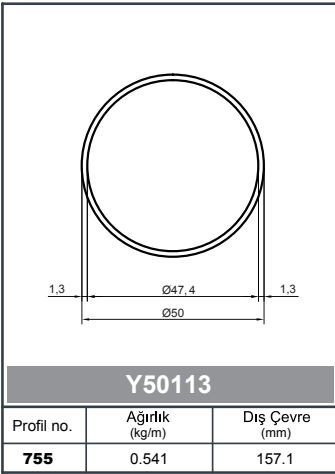

Kapak Profili : Y39001 - 1574

Y30115

Profil no.	Ağırlık (kg/m)	Dış Çevre (mm)
1570	0.467	118.9

Kapak Profili : Y39002 - 2826

Y30218

Profil no.	Ağırlık (kg/m)	Dış Çevre (mm)
2825	0.598	148.8

Kapak Profili : Y39002 - 2826

Y30315

Profil no.	Ağırlık (kg/m)	Dış Çevre (mm)
13136	0.460	119.2

Y39001

Profil no.	Ağırlık (kg/m)	Dış Çevre (mm)
1574	0.081	96.9

Y39002

Profil no.	Ağırlık (kg/m)	Dış Çevre (mm)
2826	0.072	49.9

Y10118

Profil no.	Ağırlık (kg/m)	Dış Çevre (mm)
1576	0.160	-

Y11115

Profil no.	Ağırlık (kg/m)	Dış Çevre (mm)
2824	0.307	-

Y16112

Profil no.	Ağırlık (kg/m)	Dış Çevre (mm)
10372	0.149	49.6

No	D mm	d mm	s mm	Kg/m
1047	8	5		0,083
1573	10	5	2,5	0,160
6368	12	10	1,0	0,094
2618	13	10,6	1,2	0,121
4090	14	12	1,0	0,111
2878	15,8	13	1,4	0,172
1234	15,8	12	1,9	0,224
492	15,8	9,8	3	0,327
471	15,8	7	4,4	0,427
916	15,8	6	4,9	0,454
4901	20	16	2,0	0,307
3327	30	27	1,5	0,364
1571	30	26	2,0	0,477
908	30	24	3,0	0,690
978	30	22	4,0	0,886
5726	35	32	1,5	0,428
3326	35	31	2,0	0,562
3826	40	36	2,0	0,647
910	40	35	2,5	0,798
755	50	47,4	1,3	0,541
2622	50	47	1,5	0,620
2984	50	46,4	1,8	0,738
896	50	46	2,0	0,817
3066	50	45,6	2,2	0,895
917	50	45	2,5	1,011
593	60	56	2,0	0,987
909	60	55	2,5	1,223
563	60	54	3,0	1,455

Y60120

Profil no.	Ağırlık (kg/m)	Dış Çevre (mm)
6023	1.266	206.8

Y50220

Profil no.	Ağırlık (kg/m)	Dış Çevre (mm)
4723	1.026	197.5