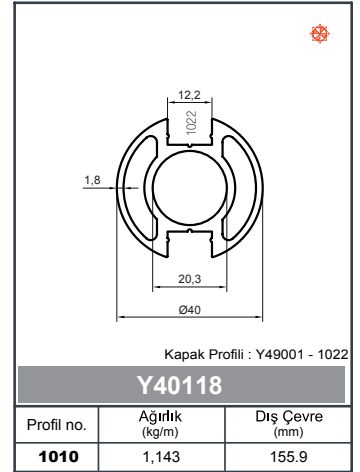

Kapak Profili : Y39001 - 1574

Y30115

Profil no.	Ağırlık (kg/m)	Dış Çevre (mm)
1570	0.467	118.9

Kapak Profili : Y39002 - 2826

Y30218

Profil no.	Ağırlık (kg/m)	Dış Çevre (mm)
2825	0.598	148.8

Kapak Profili : Y39002 - 2826

Y30315

Profil no.	Ağırlık (kg/m)	Dış Çevre (mm)
13136	0.460	119.2

Y39001

Profil no.	Ağırlık (kg/m)	Dış Çevre (mm)
1574	0.081	96.9

Y39002

Profil no.	Ağırlık (kg/m)	Dış Çevre (mm)
2826	0.072	49.9

Y10118

Profil no.	Ağırlık (kg/m)	Dış Çevre (mm)
1576	0.160	-

Y11115

Profil no.	Ağırlık (kg/m)	Dış Çevre (mm)
2824	0.307	-

Y16112

Profil no.	Ağırlık (kg/m)	Dış Çevre (mm)
10372	0.149	49.6

No	D mm	d mm	s mm	Kg/m
1047	8	5		0,083
1573	10	5	2,5	0,160
6368	12	10	1,0	0,094
2618	13	10,6	1,2	0,121
4090	14	12	1,0	0,111
2878	15,8	13	1,4	0,172
1234	15,8	12	1,9	0,224
492	15,8	9,8	3	0,327
471	15,8	7	4,4	0,427
916	15,8	6	4,9	0,454
4901	20	16	2,0	0,307
3327	30	27	1,5	0,364
1571	30	26	2,0	0,477
908	30	24	3,0	0,690
978	30	22	4,0	0,886
5726	35	32	1,5	0,428
3326	35	31	2,0	0,562
3826	40	36	2,0	0,647
910	40	35	2,5	0,798
755	50	47,4	1,3	0,541
2622	50	47	1,5	0,620
2984	50	46,4	1,8	0,738
896	50	46	2,0	0,817
3066	50	45,6	2,2	0,895
917	50	45	2,5	1,011
593	60	56	2,0	0,987
909	60	55	2,5	1,223
563	60	54	3,0	1,455

Y60120

Profil no.	Ağırlık (kg/m)	Dış Çevre (mm)
6023	1.266	206.8

Y50220

Profil no.	Ağırlık (kg/m)	Dış Çevre (mm)
4723	1.026	197.5