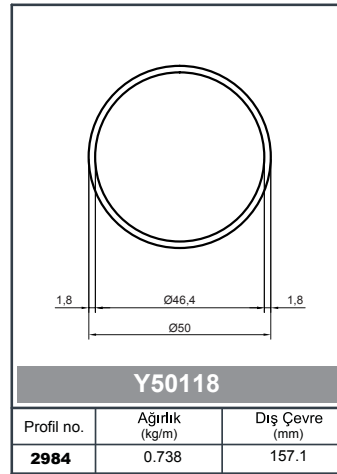

Kapak Profili : Y39001 - 1574

Y30115

Profil no.	Ağırlık (kg/m)	Dış Çevre (mm)
1570	0.467	118.9

Kapak Profili : Y39002 - 2826

Y30218

Profil no.	Ağırlık (kg/m)	Dış Çevre (mm)
2825	0.598	148.8

Kapak Profili : Y39002 - 2826

Y30315

Profil no.	Ağırlık (kg/m)	Dış Çevre (mm)
13136	0.460	119.2

Y39001

Profil no.	Ağırlık (kg/m)	Dış Çevre (mm)
1574	0.081	96.9

Y39002

Profil no.	Ağırlık (kg/m)	Dış Çevre (mm)
2826	0.072	49.9

Y10118

Profil no.	Ağırlık (kg/m)	Dış Çevre (mm)
1576	0.160	-

Y11115

Profil no.	Ağırlık (kg/m)	Dış Çevre (mm)
2824	0.307	-

Y16112

Profil no.	Ağırlık (kg/m)	Dış Çevre (mm)
10372	0.149	49.6

No	D mm	d mm	s mm	Kg/m
1047	8	5		0,083
1573	10	5	2,5	0,160
6368	12	10	1,0	0,094
2618	13	10,6	1,2	0,121
4090	14	12	1,0	0,111
2878	15,8	13	1,4	0,172
1234	15,8	12	1,9	0,224
492	15,8	9,8	3	0,327
471	15,8	7	4,4	0,427
916	15,8	6	4,9	0,454
4901	20	16	2,0	0,307
3327	30	27	1,5	0,364
1571	30	26	2,0	0,477
908	30	24	3,0	0,690
978	30	22	4,0	0,886
5726	35	32	1,5	0,428
3326	35	31	2,0	0,562
3826	40	36	2,0	0,647
910	40	35	2,5	0,798
755	50	47,4	1,3	0,541
2622	50	47	1,5	0,620
2984	50	46,4	1,8	0,738
896	50	46	2,0	0,817
3066	50	45,6	2,2	0,895
917	50	45	2,5	1,011
593	60	56	2,0	0,987
909	60	55	2,5	1,223
563	60	54	3,0	1,455

Y60120

Profil no.	Ağırlık (kg/m)	Dış Çevre (mm)
6023	1.266	206.8

Y50220

Profil no.	Ağırlık (kg/m)	Dış Çevre (mm)
4723	1.026	197.5