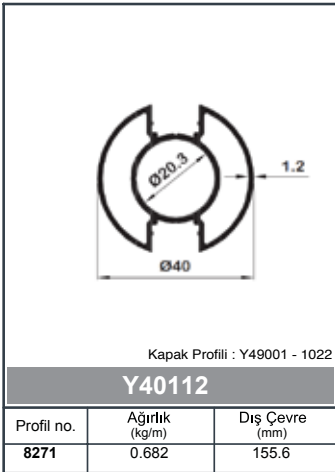

Kapak Profili : Y39001 - 1574

Y30115

Profil no.	Ağırlık (kg/m)	Dış Çevre (mm)
1570	0.467	118.9

Kapak Profili : Y39002 - 2826

Y30218

Profil no.	Ağırlık (kg/m)	Dış Çevre (mm)
2825	0.598	148.8

Kapak Profili : Y39002 - 2826

Y30315

Profil no.	Ağırlık (kg/m)	Dış Çevre (mm)
13136	0.460	119.2

Y39001

Profil no.	Ağırlık (kg/m)	Dış Çevre (mm)
1574	0.081	96.9

Y39002

Profil no.	Ağırlık (kg/m)	Dış Çevre (mm)
2826	0.072	49.9

Y10118

Profil no.	Ağırlık (kg/m)	Dış Çevre (mm)
1576	0.160	-

Y11115

Profil no.	Ağırlık (kg/m)	Dış Çevre (mm)
2824	0.307	-

Y16112

Profil no.	Ağırlık (kg/m)	Dış Çevre (mm)
10372	0.149	49.6

No	D mm	d mm	s mm	Kg/m
1047	8	5		0,083
1573	10	5	2,5	0,160
6368	12	10	1,0	0,094
2618	13	10,6	1,2	0,121
4090	14	12	1,0	0,111
2878	15,8	13	1,4	0,172
1234	15,8	12	1,9	0,224
492	15,8	9,8	3	0,327
471	15,8	7	4,4	0,427
916	15,8	6	4,9	0,454
4901	20	16	2,0	0,307
3327	30	27	1,5	0,364
1571	30	26	2,0	0,477
908	30	24	3,0	0,690
978	30	22	4,0	0,886
5726	35	32	1,5	0,428
3326	35	31	2,0	0,562
3826	40	36	2,0	0,647
910	40	35	2,5	0,798
755	50	47,4	1,3	0,541
2622	50	47	1,5	0,620
2984	50	46,4	1,8	0,738
896	50	46	2,0	0,817
3066	50	45,6	2,2	0,895
917	50	45	2,5	1,011
593	60	56	2,0	0,987
909	60	55	2,5	1,223
563	60	54	3,0	1,455

Y60120

Profil no.	Ağırlık (kg/m)	Dış Çevre (mm)
6023	1.266	206.8

Y50220

Profil no.	Ağırlık (kg/m)	Dış Çevre (mm)
4723	1.026	197.5