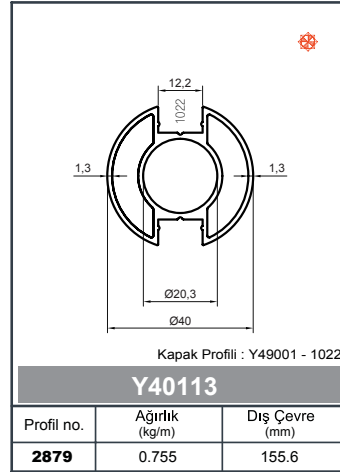

Kapak Profili : Y39001 - 1574

Y30115

Profil no.	Ağırlık (kg/m)	Dış Çevre (mm)
1570	0.467	118.9

Kapak Profili : Y39002 - 2826

Y30218

Profil no.	Ağırlık (kg/m)	Dış Çevre (mm)
2825	0.598	148.8

Kapak Profili : Y39002 - 2826

Y30315

Profil no.	Ağırlık (kg/m)	Dış Çevre (mm)
13136	0.460	119.2

Y39001

Profil no.	Ağırlık (kg/m)	Dış Çevre (mm)
1574	0.081	96.9

Y39002

Profil no.	Ağırlık (kg/m)	Dış Çevre (mm)
2826	0.072	49.9

Y10118

Profil no.	Ağırlık (kg/m)	Dış Çevre (mm)
1576	0.160	-

Y11115

Profil no.	Ağırlık (kg/m)	Dış Çevre (mm)
2824	0.307	-

Y16112

Profil no.	Ağırlık (kg/m)	Dış Çevre (mm)
10372	0.149	49.6

No	D mm	d mm	s mm	Kg/m
1047	8	5		0,083
1573	10	5	2,5	0,160
6368	12	10	1,0	0,094
2618	13	10,6	1,2	0,121
4090	14	12	1,0	0,111
2878	15,8	13	1,4	0,172
1234	15,8	12	1,9	0,224
492	15,8	9,8	3	0,327
471	15,8	7	4,4	0,427
916	15,8	6	4,9	0,454
4901	20	16	2,0	0,307
3327	30	27	1,5	0,364
1571	30	26	2,0	0,477
908	30	24	3,0	0,690
978	30	22	4,0	0,886
5726	35	32	1,5	0,428
3326	35	31	2,0	0,562
3826	40	36	2,0	0,647
910	40	35	2,5	0,798
755	50	47,4	1,3	0,541
2622	50	47	1,5	0,620
2984	50	46,4	1,8	0,738
896	50	46	2,0	0,817
3066	50	45,6	2,2	0,895
917	50	45	2,5	1,011
593	60	56	2,0	0,987
909	60	55	2,5	1,223
563	60	54	3,0	1,455

Y60120

Profil no.	Ağırlık (kg/m)	Dış Çevre (mm)
6023	1.266	206.8

Y50220

Profil no.	Ağırlık (kg/m)	Dış Çevre (mm)
4723	1.026	197.5