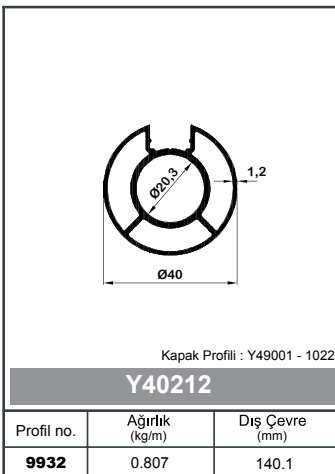

Kapak Profili : Y39001 - 1574

Y30115

Profil no.	Ağırlık (kg/m)	Dış Çevre (mm)
1570	0.467	118.9

Kapak Profili : Y39002 - 2826

Y30218

Profil no.	Ağırlık (kg/m)	Dış Çevre (mm)
2825	0.598	148.8

Kapak Profili : Y39002 - 2826

Y30315

Profil no.	Ağırlık (kg/m)	Dış Çevre (mm)
13136	0.460	119.2

Y39001

Profil no.	Ağırlık (kg/m)	Dış Çevre (mm)
1574	0.081	96.9

Y39002

Profil no.	Ağırlık (kg/m)	Dış Çevre (mm)
2826	0.072	49.9

Y10118

Profil no.	Ağırlık (kg/m)	Dış Çevre (mm)
1576	0.160	-

Y11115

Profil no.	Ağırlık (kg/m)	Dış Çevre (mm)
2824	0.307	-

Y16112

Profil no.	Ağırlık (kg/m)	Dış Çevre (mm)
10372	0.149	49.6

No	D mm	d mm	s mm	Kg/m
1047	8	5		0,083
1573	10	5	2,5	0,160
6368	12	10	1,0	0,094
2618	13	10,6	1,2	0,121
4090	14	12	1,0	0,111
2878	15,8	13	1,4	0,172
1234	15,8	12	1,9	0,224
492	15,8	9,8	3	0,327
471	15,8	7	4,4	0,427
916	15,8	6	4,9	0,454
4901	20	16	2,0	0,307
3327	30	27	1,5	0,364
1571	30	26	2,0	0,477
908	30	24	3,0	0,690
978	30	22	4,0	0,886
5726	35	32	1,5	0,428
3326	35	31	2,0	0,562
3826	40	36	2,0	0,647
910	40	35	2,5	0,798
755	50	47,4	1,3	0,541
2622	50	47	1,5	0,620
2984	50	46,4	1,8	0,738
896	50	46	2,0	0,817
3066	50	45,6	2,2	0,895
917	50	45	2,5	1,011
593	60	56	2,0	0,987
909	60	55	2,5	1,223
563	60	54	3,0	1,455

Y60120

Profil no.	Ağırlık (kg/m)	Dış Çevre (mm)
6023	1.266	206.8

Y50220

Profil no.	Ağırlık (kg/m)	Dış Çevre (mm)
4723	1.026	197.5