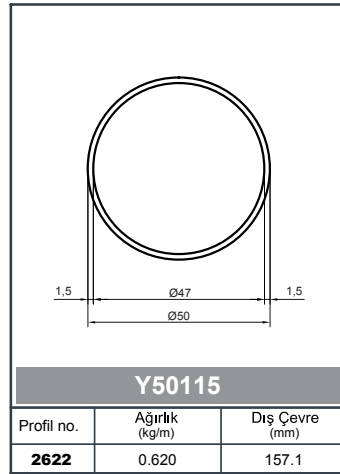

Kapak Profili : Y39001 - 1574

Y30115

Profil no.	Ağırlık (kg/m)	Dış Çevre (mm)
1570	0.467	118.9

Kapak Profili : Y39002 - 2826

Y30218

Profil no.	Ağırlık (kg/m)	Dış Çevre (mm)
2825	0.598	148.8

Kapak Profili : Y39002 - 2826

Y30315

Profil no.	Ağırlık (kg/m)	Dış Çevre (mm)
13136	0.460	119.2

Y39001

Profil no.	Ağırlık (kg/m)	Dış Çevre (mm)
1574	0.081	96.9

Y39002

Profil no.	Ağırlık (kg/m)	Dış Çevre (mm)
2826	0.072	49.9

Y10118

Profil no.	Ağırlık (kg/m)	Dış Çevre (mm)
1576	0.160	-

Y11115

Profil no.	Ağırlık (kg/m)	Dış Çevre (mm)
2824	0.307	-

Y16112

Profil no.	Ağırlık (kg/m)	Dış Çevre (mm)
10372	0.149	49.6

No	D mm	d mm	s mm	Kg/m
1047	8	5		0,083
1573	10	5	2,5	0,160
6368	12	10	1,0	0,094
2618	13	10,6	1,2	0,121
4090	14	12	1,0	0,111
2878	15,8	13	1,4	0,172
1234	15,8	12	1,9	0,224
492	15,8	9,8	3	0,327
471	15,8	7	4,4	0,427
916	15,8	6	4,9	0,454
4901	20	16	2,0	0,307
3327	30	27	1,5	0,364
1571	30	26	2,0	0,477
908	30	24	3,0	0,690
978	30	22	4,0	0,886
5726	35	32	1,5	0,428
3326	35	31	2,0	0,562
3826	40	36	2,0	0,647
910	40	35	2,5	0,798
755	50	47,4	1,3	0,541
2622	50	47	1,5	0,620
2984	50	46,4	1,8	0,738
896	50	46	2,0	0,817
3066	50	45,6	2,2	0,895
917	50	45	2,5	1,011
593	60	56	2,0	0,987
909	60	55	2,5	1,223
563	60	54	3,0	1,455

Y60120

Profil no.	Ağırlık (kg/m)	Dış Çevre (mm)
6023	1.266	206.8

Y50220

Profil no.	Ağırlık (kg/m)	Dış Çevre (mm)
4723	1.026	197.5