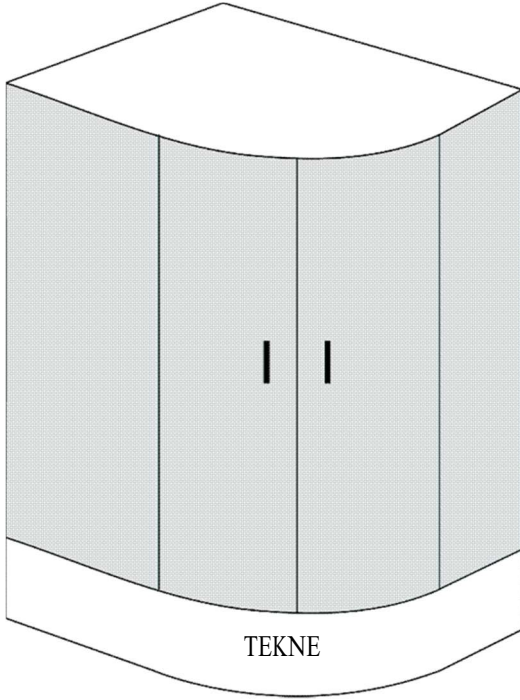

TRUVA SERİSİ 5 MM SÜRGÜLÜ SİSTEM CS-3009 - (ASİMETRİK OVAL - H.190)

ÖLÇÜ	PARLAK	SİYAH	ALTIN
70*100			
70*110			
70*120			
70*130			
ÖLÇÜ	PARLAK	SİYAH	ALTIN
80*90			
80*100			
80*110			
80*120			
80*130			
80*140			
80*150			
80*160			
ÖLÇÜ	PARLAK	SİYAH	ALTIN
90*100			
90*110			
90*120			
90*130			
90*140			
90*150			
90*160