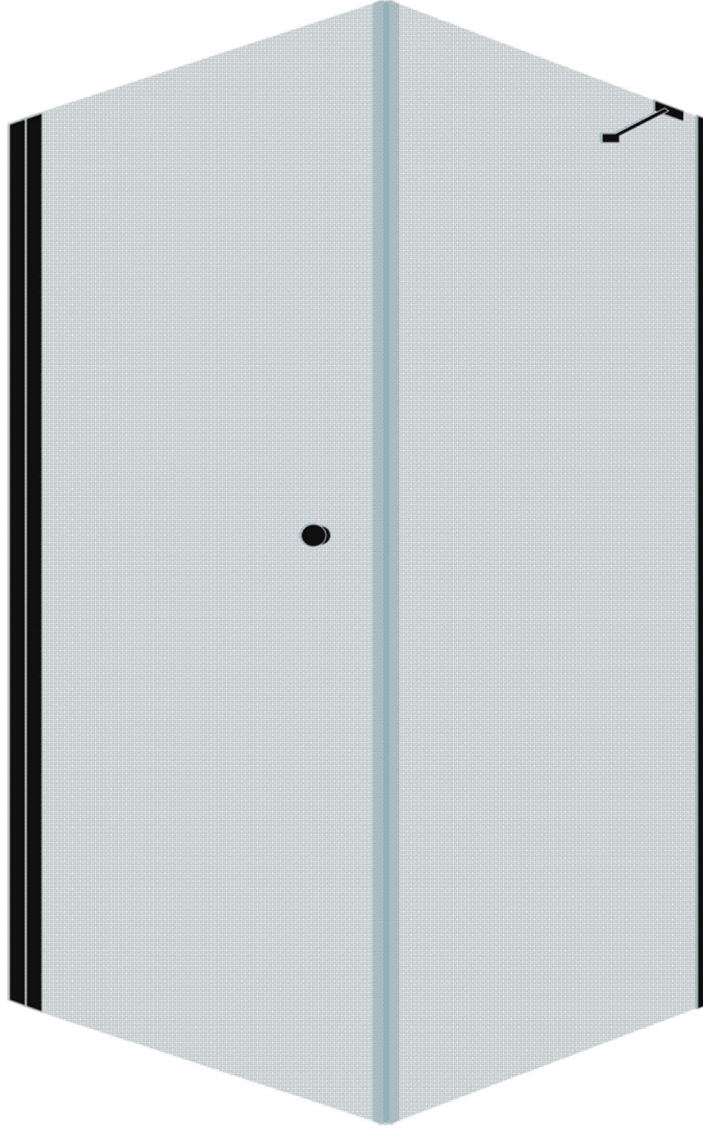

6MM RELAX BOY MENTEŞELİ SİSTEM (CS-2005)	
ÖLÇÜ	PARLAK
80*80	cm
90*90	cm
100*100	cm

Fiyatlara kdv dahil değildir.