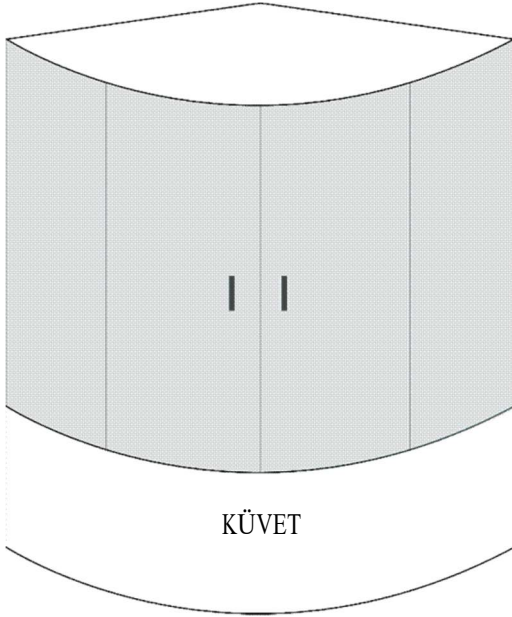

TRUVA SERİSİ 5MM SÜRGÜLÜ SİSTEM-(CS-3012 H.155)

ÖLÇÜ	PARLAK	SİYAH	ALTIN
90*90			
100*100			
110*110			
120*120			
130*130			
140*140			
150*150