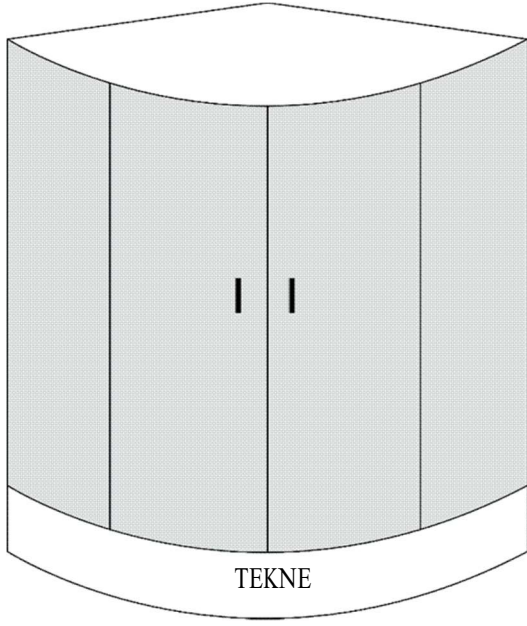

TRUVA SERİSİ 5MM SÜRGÜLÜ SİSTEM CS-3011- (OVAL - H.190)

ÖLÇÜ	PARLAK	SİYAH	ALTIN
80*80			
90*90			
100*100			
110*110			
120*120			
130*130