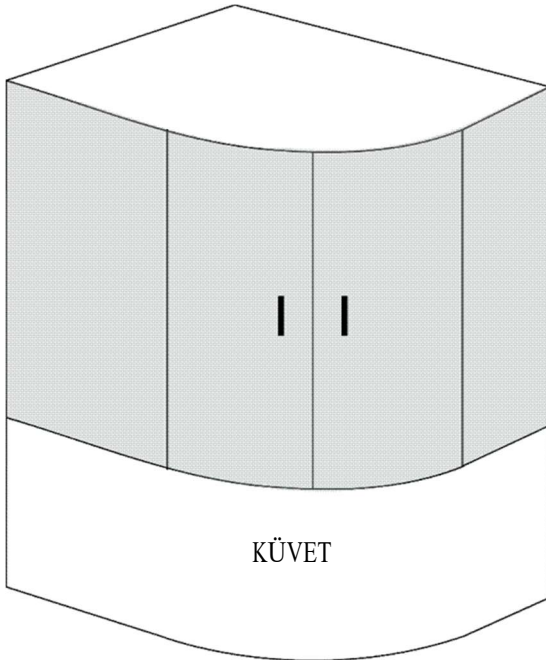

TRUVA SERİSİ 5 MM SÜRGÜLÜ SİSTEM CS-3010 - (ASİMETRİK OVAL - H.155)

ÖLÇÜ	PARLAK	SİYAH	ALTIN
80*100			
80*110			
80*120			
80*130			
80*140			
80*150			
80*160			
ÖLÇÜ	PARLAK	SİYAH	ALTIN
90*100			
90*110			
90*120			
90*130			
90*140			
90*150			
90*160