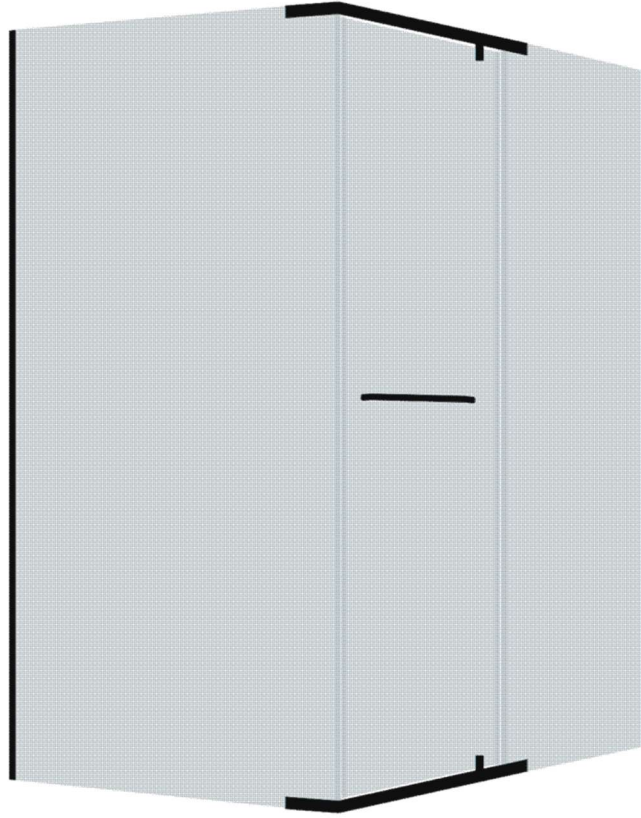

6MM DİK DÖRTGEN LİMOS MENTEŞELİ SİSTEM (CS-1003)

ÖLÇÜ	PARLAK	SİYAH	ALTIN
80*100	cm		
80*110	cm		
80*120	cm		
80*130	cm		
80*140	cm		
80*150	cm		
80*160	cm		
80*170	cm		
80*180	cm		
90*100	cm		
90*110	cm		
90*120	cm		
90*130	cm		
90*140	cm		
90*150	cm		
90*160	cm		
90*170	cm		
90*180	cm