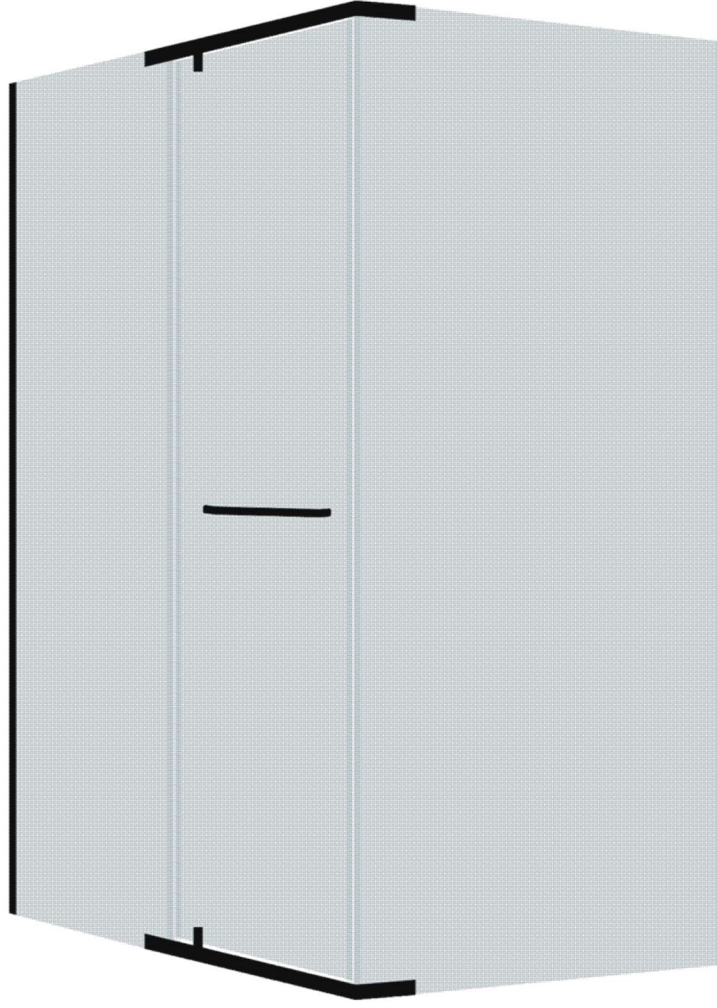

6MM KARE LİMOS MENTEŞELİ SİSTEM (CS-1002)

ÖLÇÜ	PARLAK	SİYAH	ALTIN
80*80	cm		
90*90	cm		
100*100	cm		
110*110	cm		
120*120	cm