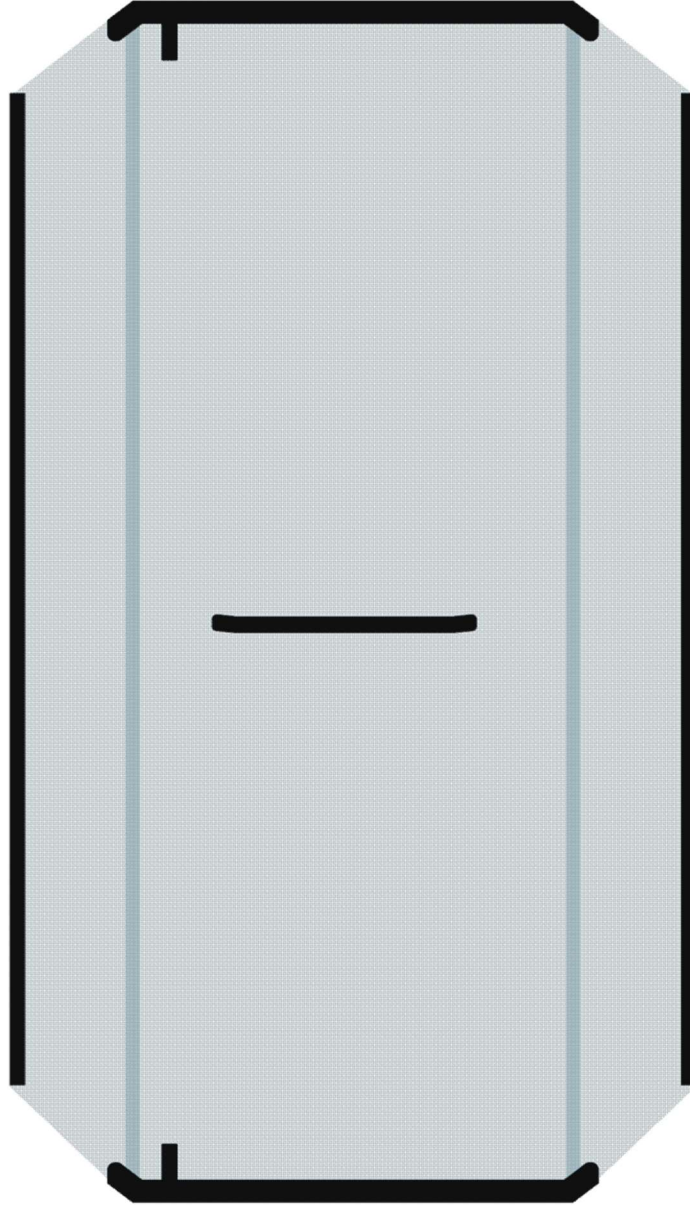

8 mm душ кабина

8 mm Yelken Cam Kabin

8MM YELKEN H.2000

ÖLÇÜ	PARLAK	SİYAH	ALTIN
70	cm		
80	cm		
90	cm		
100	cm		
110	cm		
120	cm		
130	cm		
140	cm		
150	cm		
160	cm		
170	cm		

6MM LIMOS

6MM BEŐEN LİMOS MENTEŐELİ SİSTEM (CS-1001)