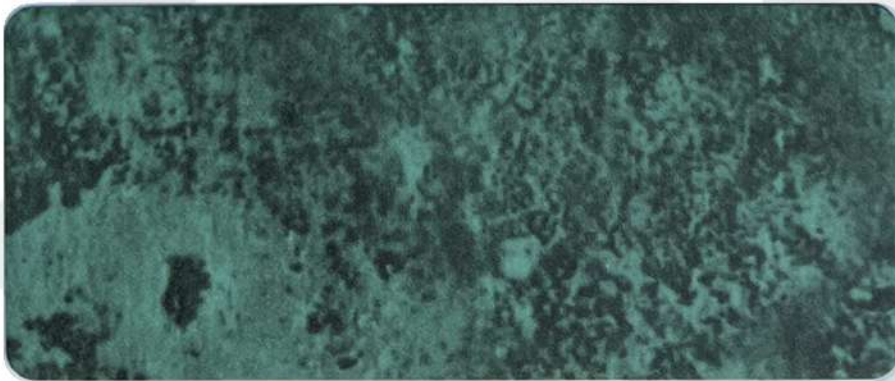

DB - 89 Yeşil Patine / *Green Patine*

www.iduvan.com